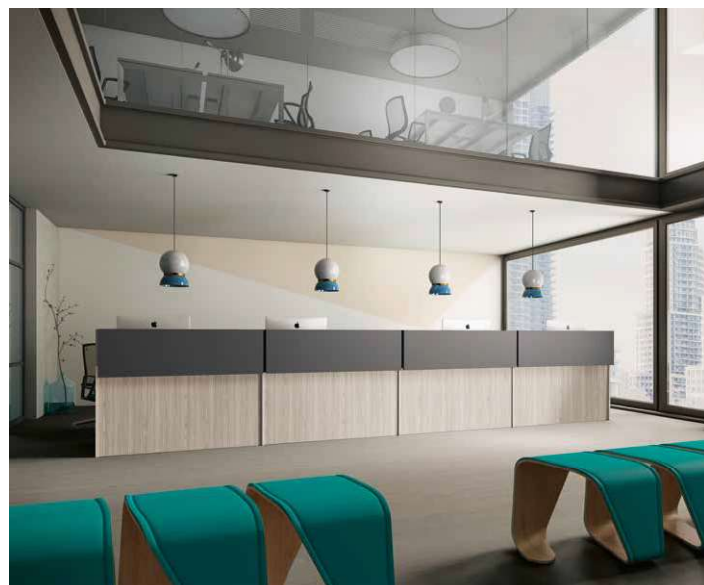

Lodge

IL PROGRAMMA RECEPTION FORMATO DA ELEMENTI CON VETRO E LUCI LED PERMETTE DIVERSE CONFIGURAZIONI D'ARREDO A SECONDA DELLE ESIGENZE DI SPAZIALITÀ. LA QUALITÀ, L'ACCURATEZZA E LE FINITURE DEI MATERIALI IMPIEGATI, SODDISFANO TUTTE LE ESIGENZE DEGLI OPERATORI.

*RECEPTION PROGRAM IS MADE UP FROM ELEMENTS WITH GLASS LED LIGHTS WHICH ALLOW DIFFERENT CONFIGURATIONS OF FURNITURE IN ACCORDANCE WITH THE REQUIREMENTS OF SPACE. THE QUALITY, ACCURACY AND FINISHING MATERIALS, SATISFY ALL REQUIREMENTS OF THE OPERATORS.*