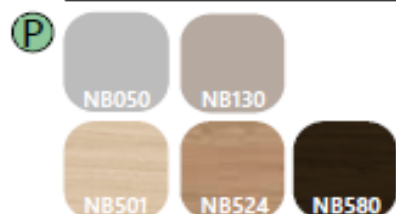

SCRIVANIE E DATILO

DESKS AND EXTENSION / BUREAU ET DACTYLO
SCHREIBTISCH UND SEITENTISCH / ESCRITORIO Y ALA

FINITURE

Finishing / Finitions
Farbe / Acabados

C1

C2

C3

TAVOLO

Table / Table
Tisch / Mesa

S **GAMBE COLORATE**
Painted legs / Pieds peints
Farbige Beine / Patas pintadas

TAVOLO

Table / Table
Tisch / Mesa

S **GAMBE COLORATE**
Painted legs / Pieds peints
Farbige Beine / Patas pintadas